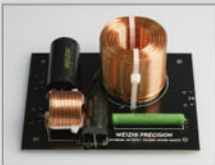

## Storm 0911 暴風 座地揚聲器

■分音器元件皆為特別訂製，經過嚴格控制，正負誤差特置在1%以內。

■頂級鍍金分音器用料十分講究，聲音華麗、飽滿、通透。

**規格** ■體系：2音路低音反射式架構  
■驅動單元：1"丹麥 Scan-Speak 特別訂製高音 × 1 / 6.5"丹麥 Scan-Speak 特別訂製中低音 × 1  
■靈敏度：88 db ■阻抗：8 Ohms  
■頻寬響應：30Hz - 50KHz ■建議輸入功率：50 - 500 Watts ■體積：高：1060 x 闊：270 x 深：320 (mm) ■重量：30kg (隻)