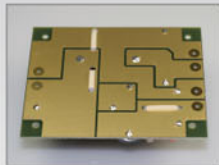

## Storm 0911 暴風 座地揚聲器

■分音器元件皆為特別訂製，經過嚴格控制，正負誤差特置在1%以內。

■頂級鍍金分音器用料十分講究，聲音華麗、飽滿、通透。

**規格** ■體系：2音路低音反射式架構  
■驅動單元：1"丹麥 Scan-Speak 特別訂製高音 × 1 / 6.5"丹麥 Scan-Speak 特別訂製中低音 × 1  
■靈敏度：88 db ■阻抗：8 Ohms  
■頻寬響應：30Hz - 50KHz ■建議輸入功率：50 - 500 Watts ■體積：高：1060 x 闊：270 x 深：320 (mm) ■重量：30kg (隻)